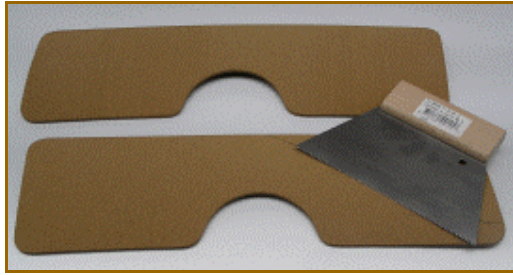

Gebruik de eerder vervaardigde pad(s) als snijmal voor de masker(s). Gebruik een lijmkam met 1 mm tanden.