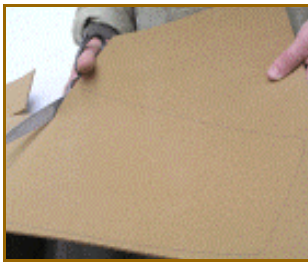

### Beschikbare maten

- ◆ STAZO®SecuTred wordt vervaardigd in rollen van 16 meter lang en 1 meter breed en kan per 10 cm worden afgesneden en gekocht.

### SecuTred pads

- ◆ Knip, snij of zaag van tekenpapier of van dun triplex nauwkeurig mal(len) op de juiste maat.
- ◆ Leg de mal(len) op het STAZO®SecuTred en trek een lijn rondom de mal(len) met een dunne

- ◆ Knip of snij nu de STAZO®SecuTred pads nauwkeurig langs de getrokken lijn.

- ◆ Schuur een radius aan de hoeken van de bovenzijde van de STAZO®SecuTred pads met behulp van een schuurklosje voorzien van schuurpapier.